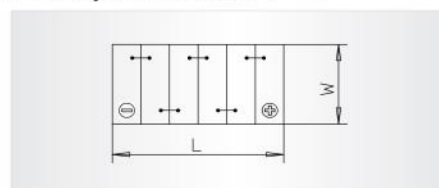

CARACTERISTICI

TENSIUNE NOMINALĂ	12V
CAPACITATE NOMINALĂ	35Ah
CURENT DE START -18°C	300A(en)
LUNGIME	187mm
LĂȚIME	127mm
ÎNĂLȚIME	227mm
MATERIAL	Polipropilenă
CULOARE	Negru
GREUTATE	9.31±0.64kg

POZIȚIE BORNE - 0