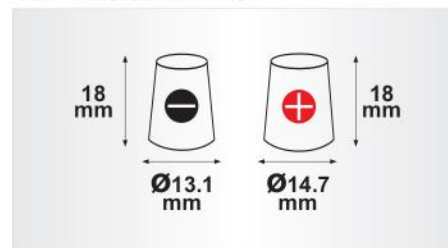

TIP BORNE - 3