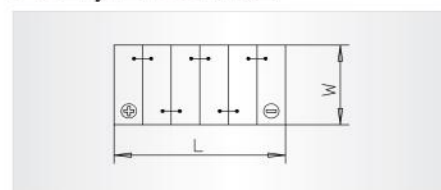

CARACTERISTICI

TENSIUNE NOMINALĂ	12V
CAPACITATE NOMINALĂ	35Ah
CURRENT DE START -18°C	300A(en)
LUNGIME	187mm
LĂȚIME	127mm
ÎNĂLȚIME	227mm
MATERIAL	Polipropilenă
CULOARE	Negru
GREUTATE	9.31±0.64kg

POZIȚIE BORNE - 1