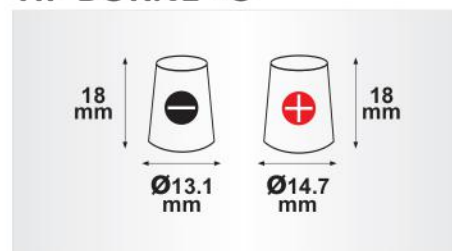

TIP BORNE - 3