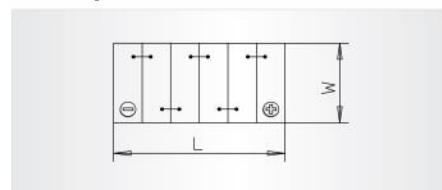

CARACTERISTICI

TENSIUNE NOMINALĂ	12V
CAPACITATE NOMINALĂ	44Ah
CURENT DE START -18°C	440A(en)
LUNGIME	207mm
LĂȚIME	175mm
ÎNĂLȚIME	175mm
MATERIAL	Polipropilenă
CULOARE	Negru
GREUTATE	11.05±0.64kg

POZIȚIE BORNE - 0