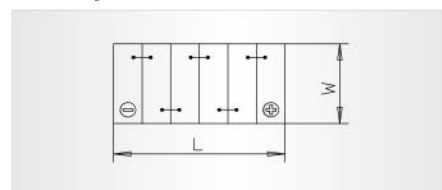

CARACTERISTICI

TENSIUNE NOMINALĂ	12V
CAPACITATE NOMINALĂ	52Ah
CURENT DE START -18°C	470A(en)
LUNGIME	207mm
LĂȚIME	175mm
ÎNĂLȚIME	190mm
MATERIAL	Polipropilenă
CULOARE	Negru
GREUTATE	12.19±0.64kg

POZIȚIE BORNE - 0