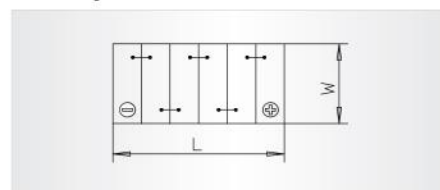

CARACTERISTICI

TENSIUNE NOMINALĂ	12V
CAPACITATE NOMINALĂ	60Ah
CURENT DE START -18°C	540A(en)
LUNGIME	242mm
LĂȚIME	175mm
ÎNĂLȚIME	190mm
MATERIAL	Polipropilenă
CULOARE	Negru
GREUTATE	14.03±0.64kg

POZIȚIE BORNE - 0