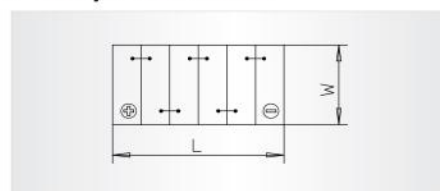

CARACTERISTICI

TENSIUNE NOMINALĂ	12V
CAPACITATE NOMINALĂ	60Ah
CURRENT DE START -18°C	540A(en)
LUNGIME	242mm
LĂȚIME	175mm
ÎNĂLȚIME	175mm
MATERIAL	Polipropilenă
CULOARE	Negru
GREUTATE	13.83±0.64kg

POZIȚIE BORNE - 1