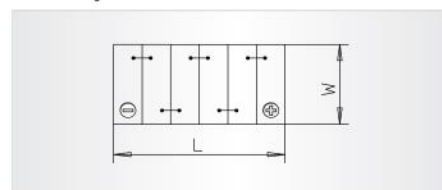

CARACTERISTICI

TENSIUNE NOMINALĂ	12V
CAPACITATE NOMINALĂ	74Ah
CURENTE DE START -18°C	680A(en)
LUNGIME	278mm
LĂȚIME	175mm
ÎNĂLȚIME	190mm
MATERIAL	Polipropilenă
CULOARE	Negru
GREUTATE	16.45±0.64kg

POZIȚIE BORNE - 0