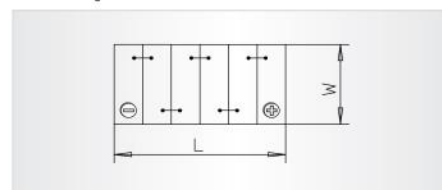

CARACTERISTICI

TENSIUNE NOMINALĂ	12V
CAPACITATE NOMINALĂ	80Ah
CURENT DE START -18°C	740A(en)
LUNGIME	315mm
LĂȚIME	175mm
ÎNĂLȚIME	175mm
MATERIAL	Polipropilenă
CULOARE	Negru
GREUTATE	17.82±0.64kg

POZIȚIE BORNE - 0