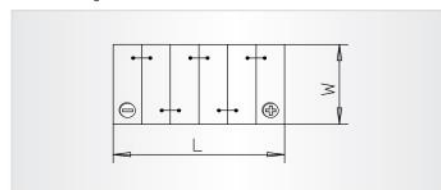

POZIȚIE BORNE - 0