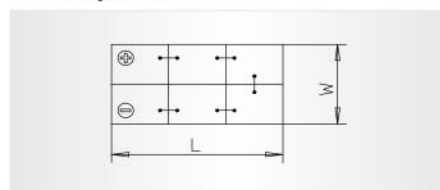

POZIȚIE BORNE - 3