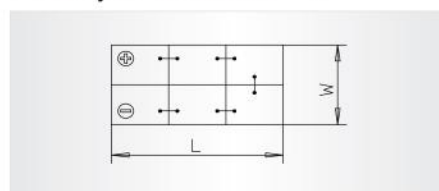

POZIȚIE BORNE - 3