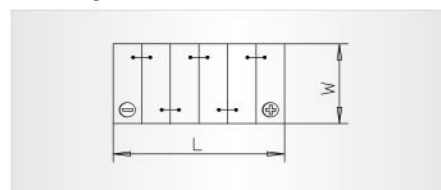

CARACTERISTICI

TENSIUNE NOMINALĂ	12V
CAPACITATE NOMINALĂ	143Ah
CURENT DE START -18°C	1000A(en)
LUNGIME	508mm
LĂȚIME	174mm
ÎNĂLȚIME	205mm
MATERIAL	Polipropilenă
CULOARE	Negru
GREUTATE	36.50±0.64kg

POZIȚIE BORNE - 0