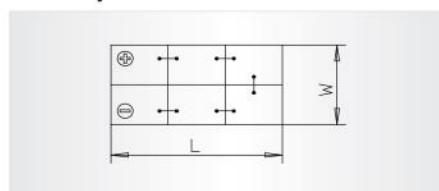

CARACTERISTICI

TENSIUNE NOMINALĂ	12V
CAPACITATE NOMINALĂ	155Ah
CURENT DE START -18°C	900A(en)
LUNGIME	514mm
LĂȚIME	218mm
ÎNĂLȚIME	218mm
MATERIAL	Polipropilenă
CULOARE	Negru
GREUTATE	40.98±0.64kg

POZIȚIE BORNE - 3