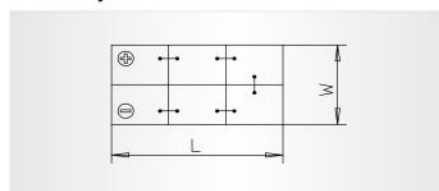

CARACTERISTICI

TENSIUNE NOMINALĂ	12V
CAPACITATE NOMINALĂ	180Ah
CURENT DE START -18°C	1000A(en)
LUNGIME	513mm
LĂȚIME	223mm
ÎNĂLȚIME	223mm
MATERIAL	Polipropilenă
CULOARE	Negru
GREUTATE	43.93±0.64kg

POZIȚIE BORNE - 3