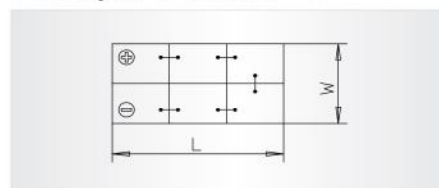

CARACTERISTICI

TENSIUNE NOMINALĂ	12V
CAPACITATE NOMINALĂ	225Ah
CURENT DE START -18°C	1150A(en)
LUNGIME	518mm
LĂȚIME	276mm
ÎNĂLȚIME	242mm
MATERIAL	Polipropilenă
CULOARE	Negru
GREUTATE	56.78±0.64kg

POZIȚIE BORNE - 3